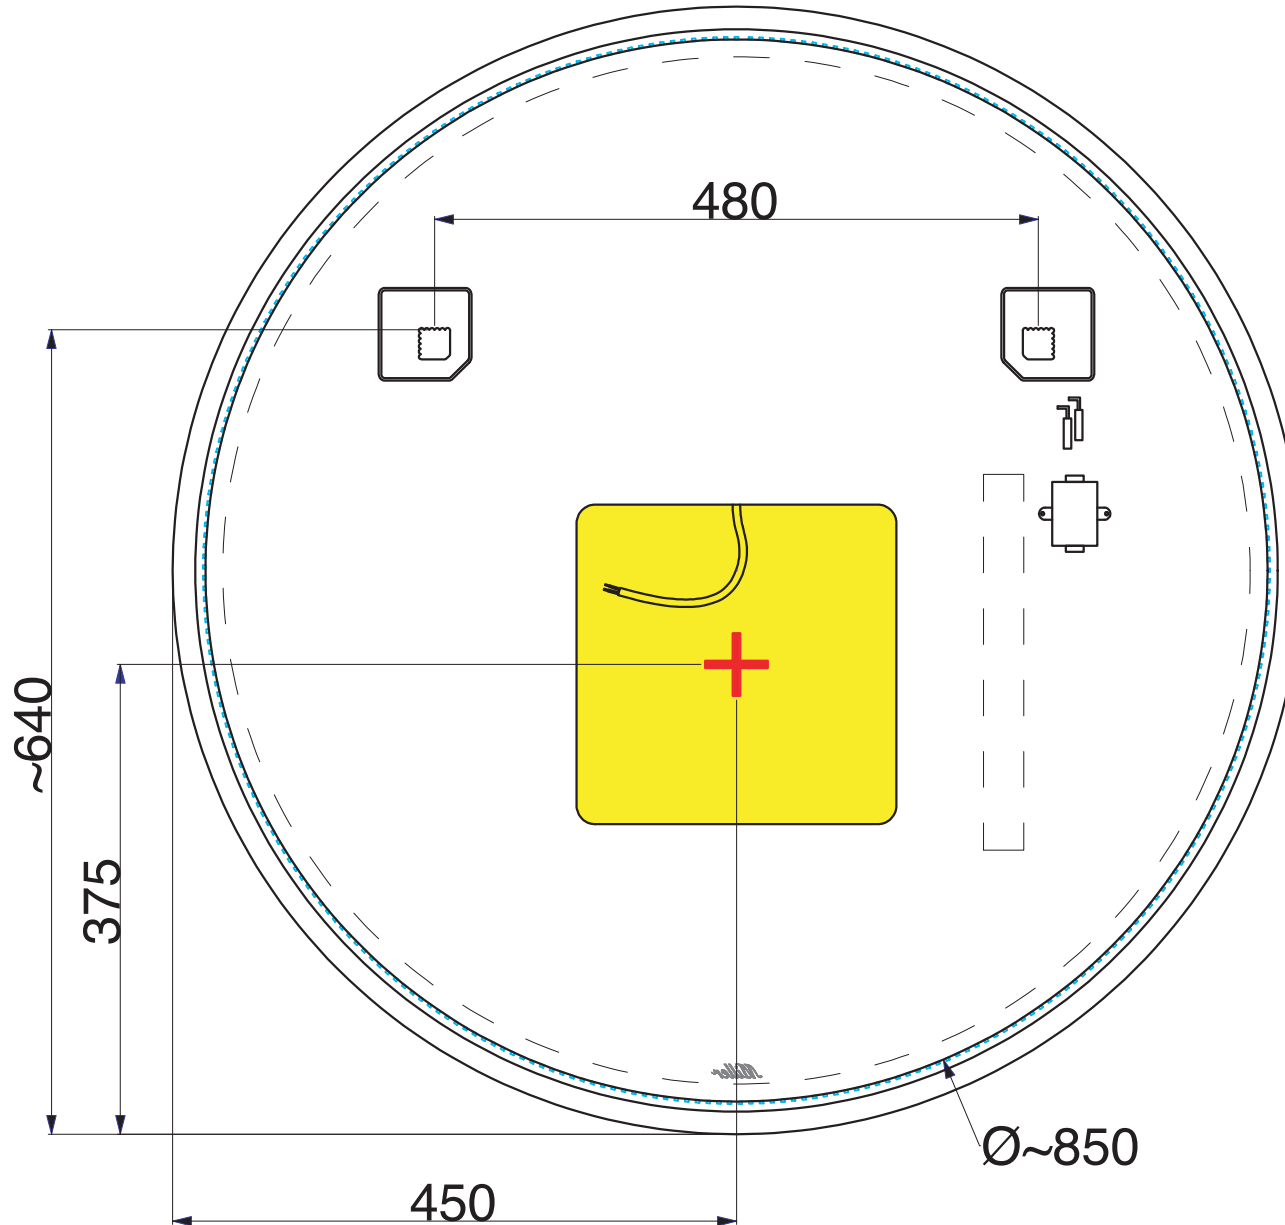

Ambient Dim 160-R90-L

rear/baksida:

*Miller*

FINE BATHROOM INTERIORS